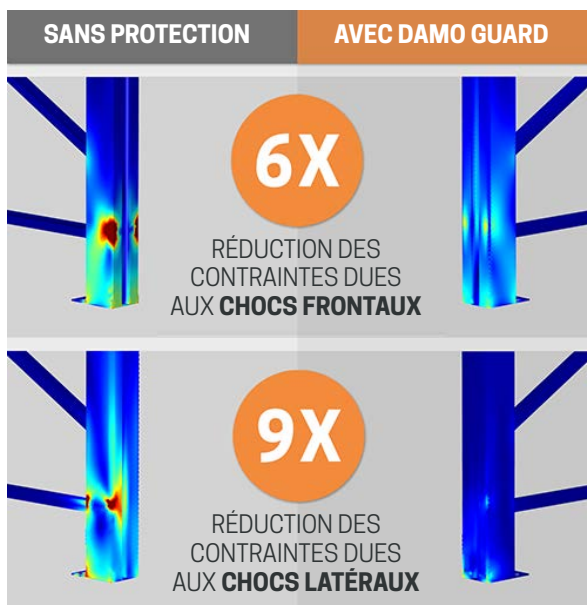

DAMO GUARD

Protection contre les dommages aux montants d'échelles

PROTECTEUR DE PALETTIERS

Le DAMO GUARD a été conçu afin de prévenir les dommages aux systèmes de palettiens. Ce produit s'avère un moyen efficace et peu coûteux pour protéger la partie inférieure des montants, là où surviennent plus de 85 % des dommages.

Le DAMO GUARD réduit jusqu'à **9 fois** les contraintes dues aux impacts latéraux.

Réduction des coûts d'entretien en offrant une protection accrue des montants avant.

Installation rapide en moins de 15 minutes.

Convient à tous les types de montants. Offert en plusieurs dimensions.

DAMO GUARD

DAMO GUARD est fabriqué sur mesure et s'adapte aux diverses tailles et configurations d'échelles.

Une étude a démontré que le DAMO GUARD réduit les contraintes dues aux chocs sur une colonne par un facteur de six à l'avant et un facteur de neuf sur les côtés.