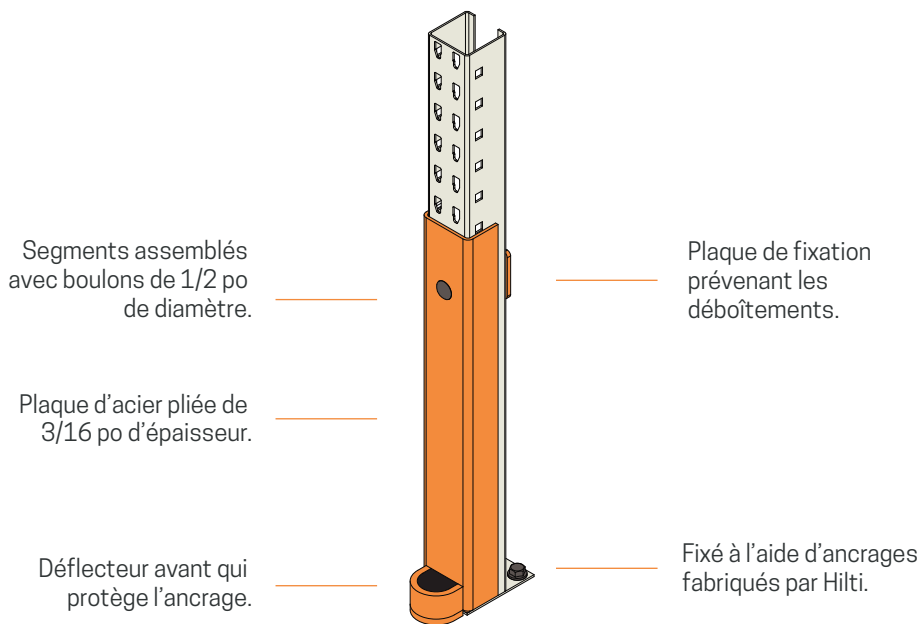

DAMO GUARD

Protection contre les dommages aux montants d'échelles

PROTECTEUR DE PALETTIERS

Le DAMO GUARD a été conçu afin de prévenir les dommages aux systèmes de palettiens. Ce produit s'avère un moyen efficace et peu coûteux pour protéger la partie inférieure des montants, là où surviennent plus de 85 % des dommages.

Le DAMO GUARD réduit jusqu'à **9 fois** les contraintes dues aux impacts latéraux.

Réduction des coûts d'entretien en offrant une protection accrue des montants avant.

Installation rapide en moins de 15 minutes.

Convient à tous les types de montants. Offert en plusieurs dimensions.

DAMO GUARD

DAMO GUARD est fabriqué sur mesure et s'adapte aux diverses tailles et configurations d'échelles.

Une étude a démontré que le DAMO GUARD réduit les contraintes dues aux chocs sur une colonne par un facteur de six à l'avant et un facteur de neuf sur les côtés.

OPTIONS

Hauteur

24 po de haut
36 po de haut
48 po de haut

COULEUR ET FINITION

Peinture électrostatique

Orange 
Couleurs personnalisées offertes

Galvanisation

Délais de livraison supplémentaires requis